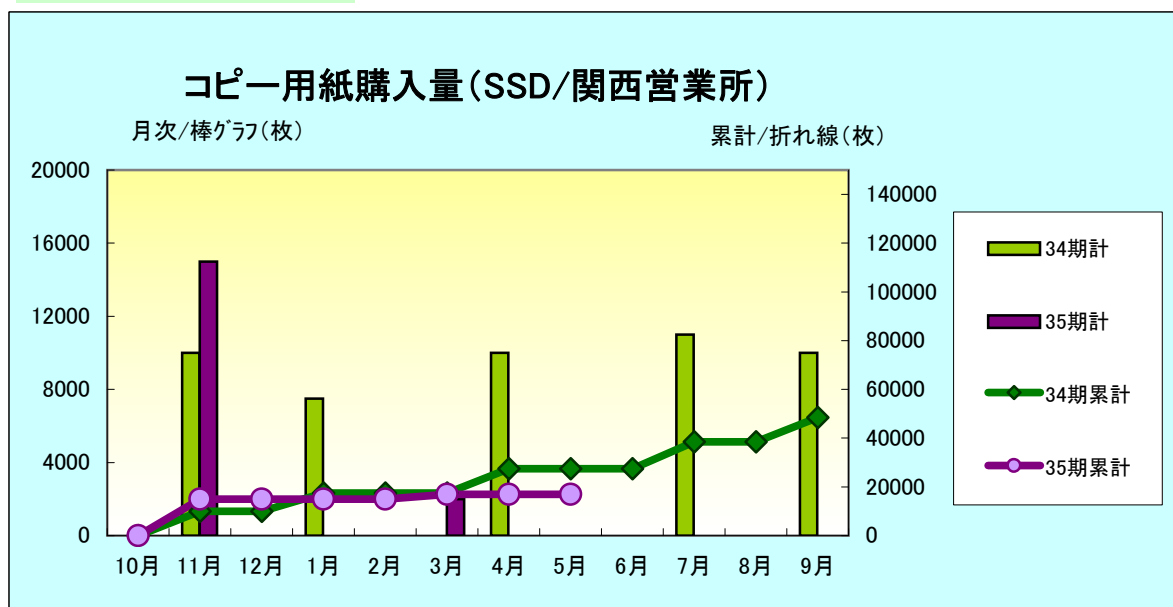

SSD(関西営業所)