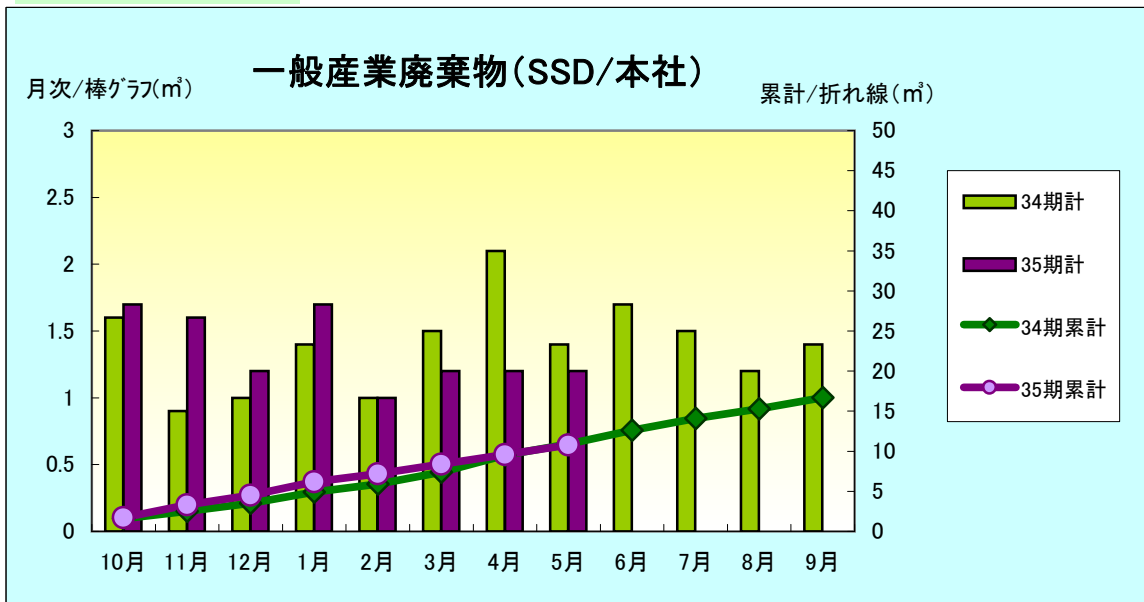

新東ホールディングス

梅雨らしい天気が続くようになりました。この時期は食中毒に注意です。環境に優しく、衛生的なのが「桐」を使ったまな板。乾くのが早く、カビが繁殖する隙を与えません。更に熱湯消毒することで衛生的に保てます。桐は昔から日本人が好んで利用してきた木材。改めてその良さを見直してみませんか。

SSD(本社)

考察:

引き続きゴミの削減にご協力をお願いします。

(事務局)

SSD(本社)

考察: