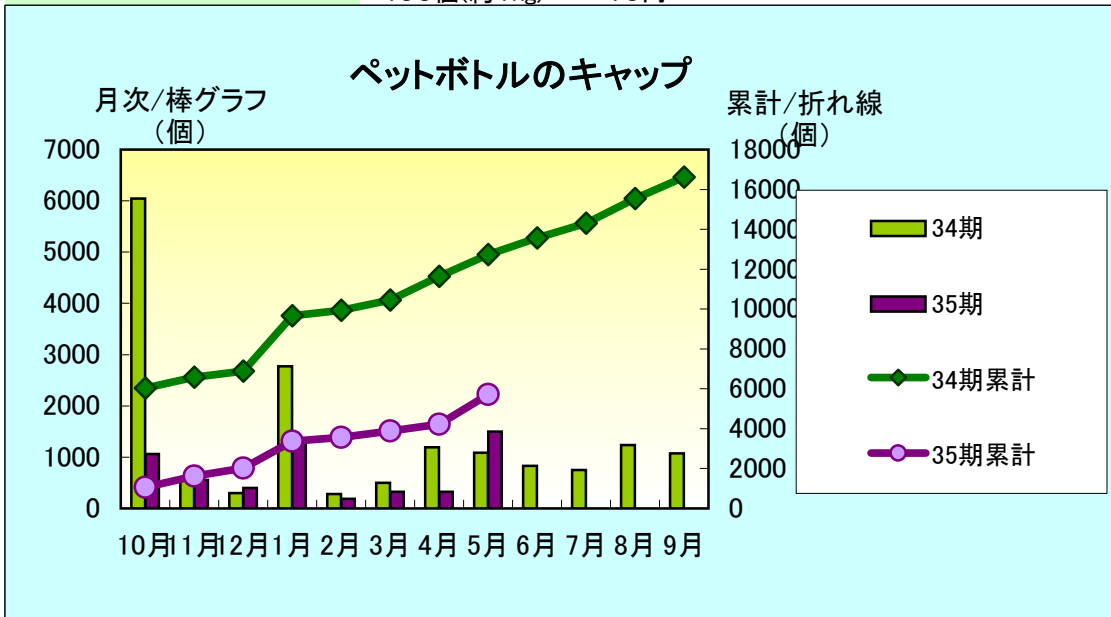

全社活動項目 (Part-3/6)

ペットボトル
のキャップ

SSDグループ全社

換金率:PETボトルキャップ
400個(約1kg) = 10円

ご家庭からもお持ちより頂き、ありがとうございます。
引き続き、エコキャップの回収に、ご協力をお願いいたします。 (事務局)

SSDグループ全社