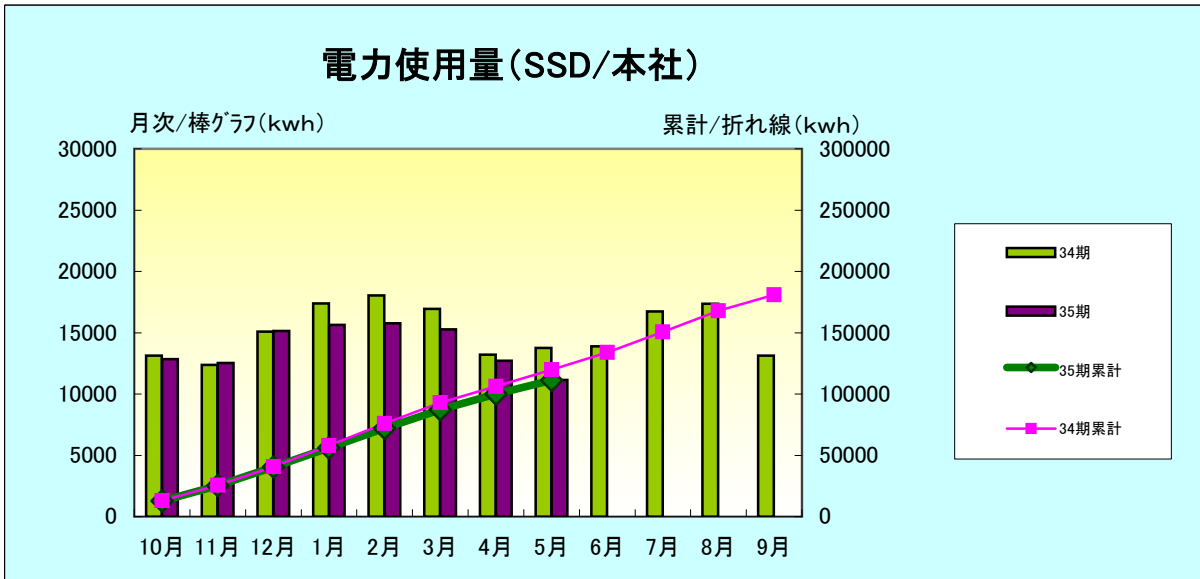

両面/Nアップを実施し、コピー用紙の削減に、ご協力をよろしくお願いいたします。
(事務局)

SSD(関西営業所)

考察:

継続監視測定中

(事務局)

SSD(本社)

考察:

今年度も引き続き、こまめな節電にご協力をお願いいたします。 (事務局)

SSD(関西営業所)

考察:

継続監視測定中

(事務局)

SKW(朝日工場)

考察:

継続監視測定中

(事務局)

SFN

考察:

3ヶ月更新の為継続監視測定中

(事務局)