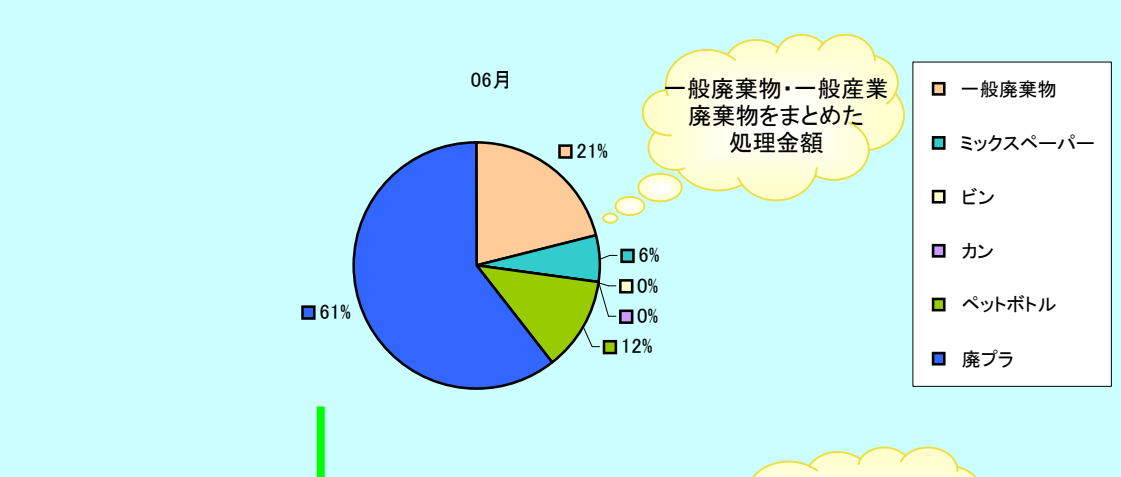

SSD(本社)

考察:

引き続き産廃の削減に協力をお願いします

(事務局)