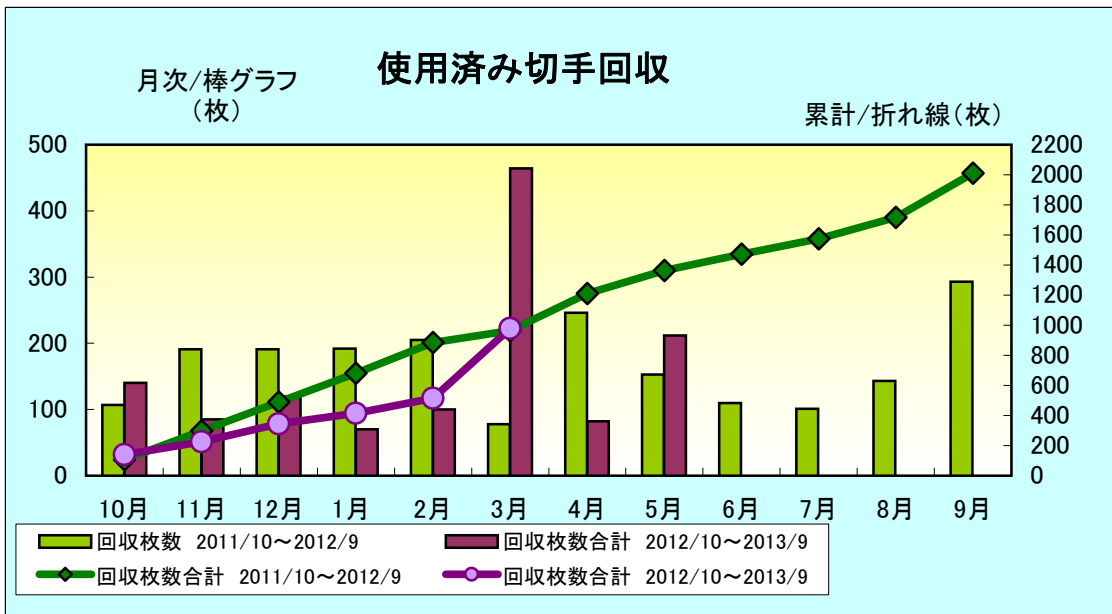

考察:

封筒に貼ってある切手を回収しています、ご協力宜しくお願いします

(事務局)