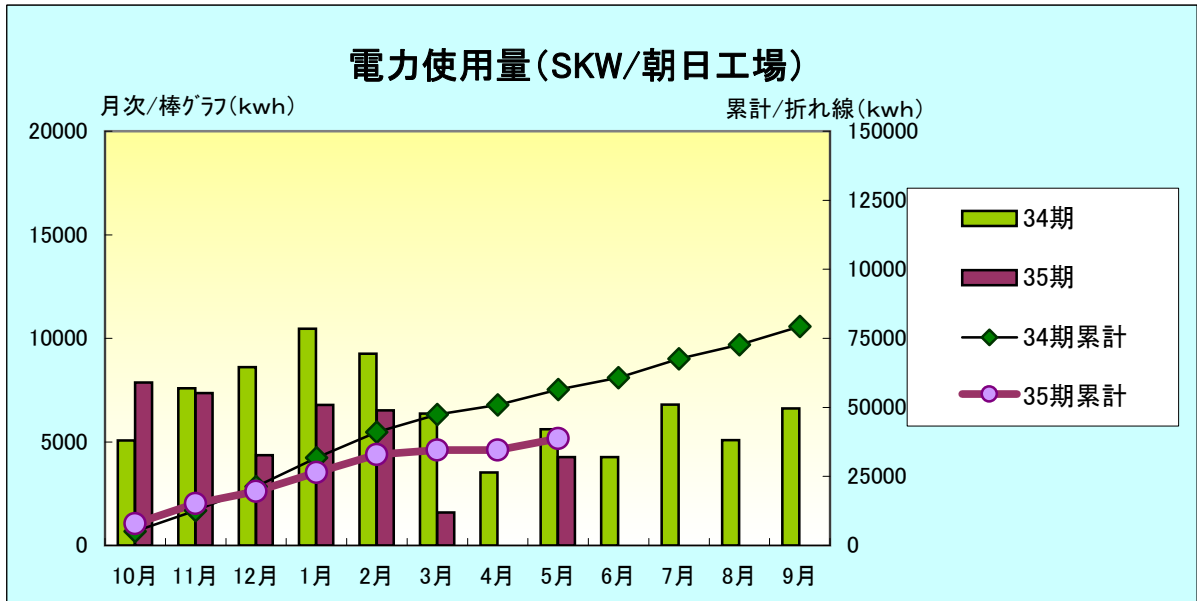

SSD(関西営業所)

考察:

継続監視測定中

(事務局)

SKW(朝日工場)

考察:

継続監視測定中

(事務局)

SFN

考察:

3ヶ月更新の為継続監視測定中

(事務局)