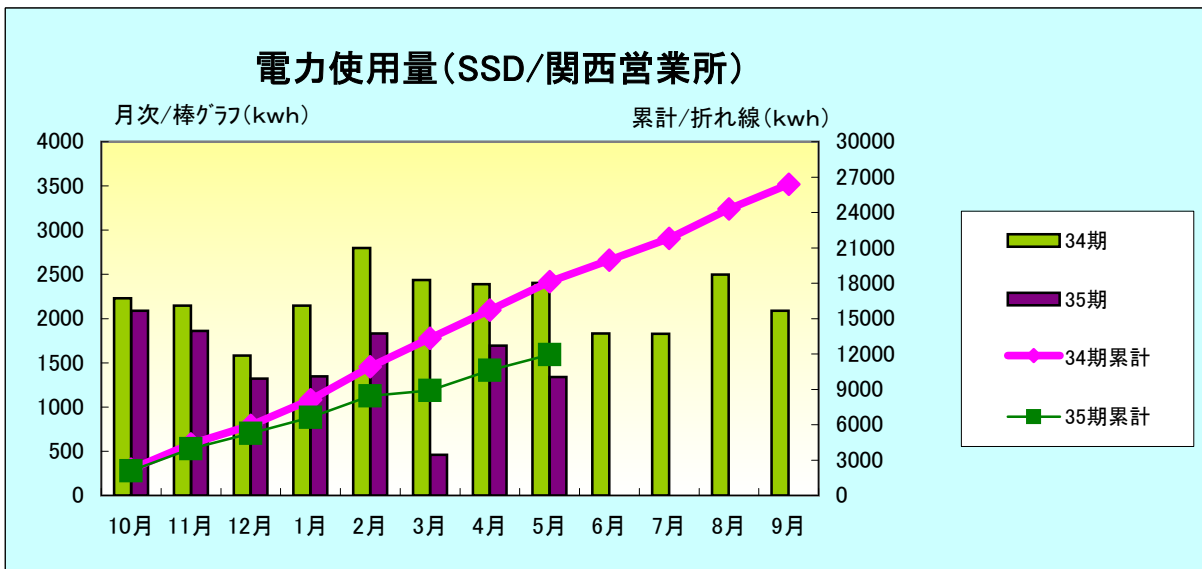

両面/Nアップを実施し、コピー用紙の削減に、ご協力をよろしくお願いいたします。
(事務局)

SSD(関西営業所)

考察:

継続監視測定中

(事務局)

SSD(本社)

考察:

今年度も引き続き、こまめな節電にご協力をお願いいたします。 (事務局)

SSD(関西営業所)

考察:

継続監視測定中

(事務局)

SKW(朝日工場)

考察:

継続監視測定中

(事務局)