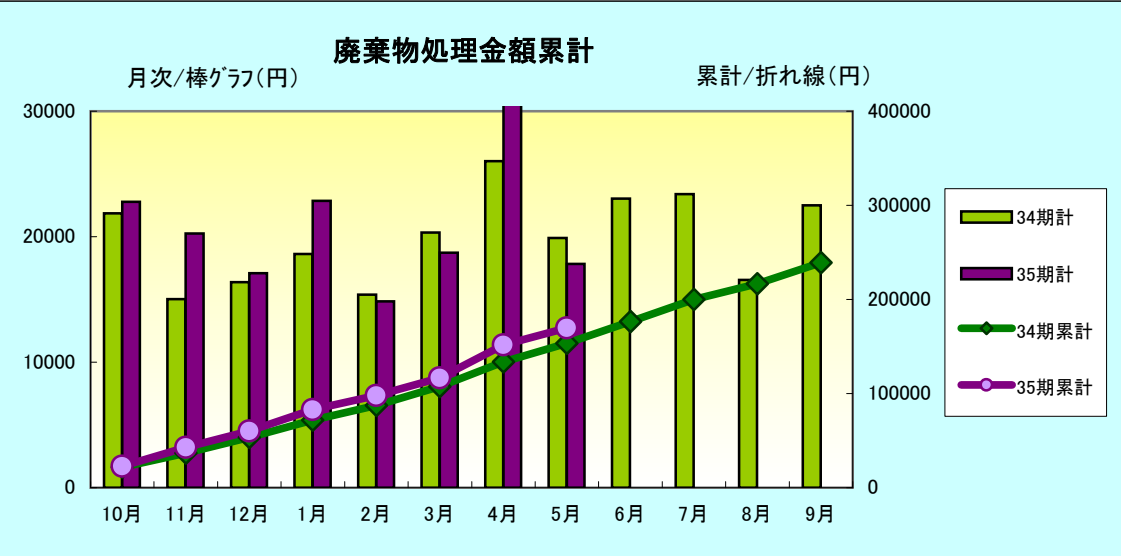

SSD(本社)

考察:

引き続き産廃の削減に協力をお願いします

(事務局)