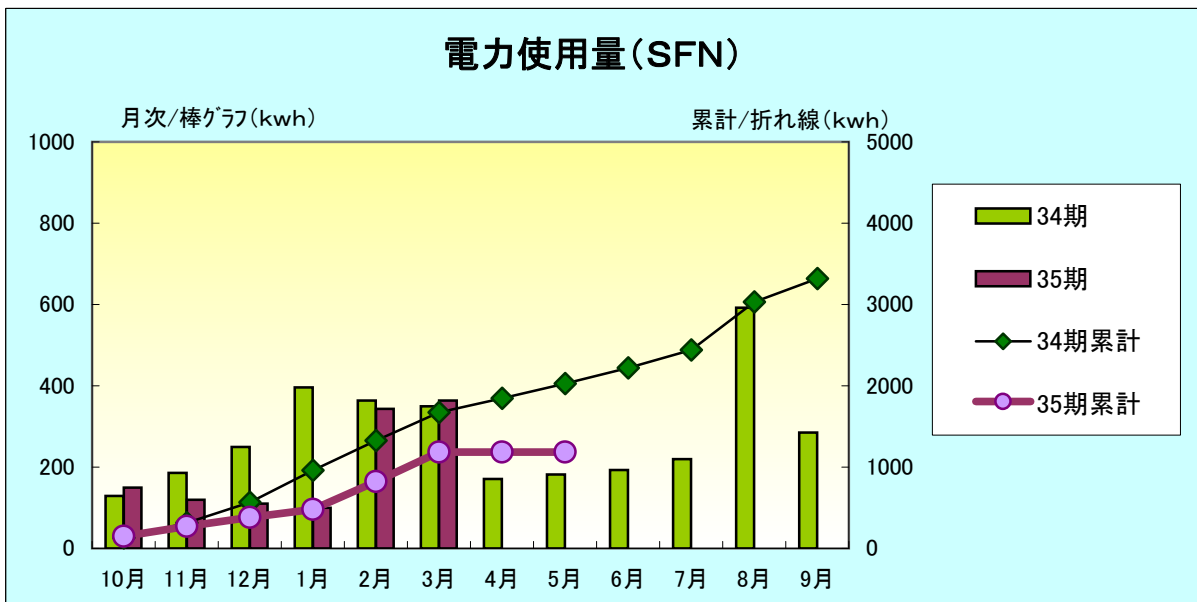

SSD(関西営業所)

考察:

継続監視測定中

(事務局)

SKW(朝日工場)

考察:

継続監視測定中

(事務局)

SFN

考察:

3ヶ月更新の為継続監視測定中

(事務局)