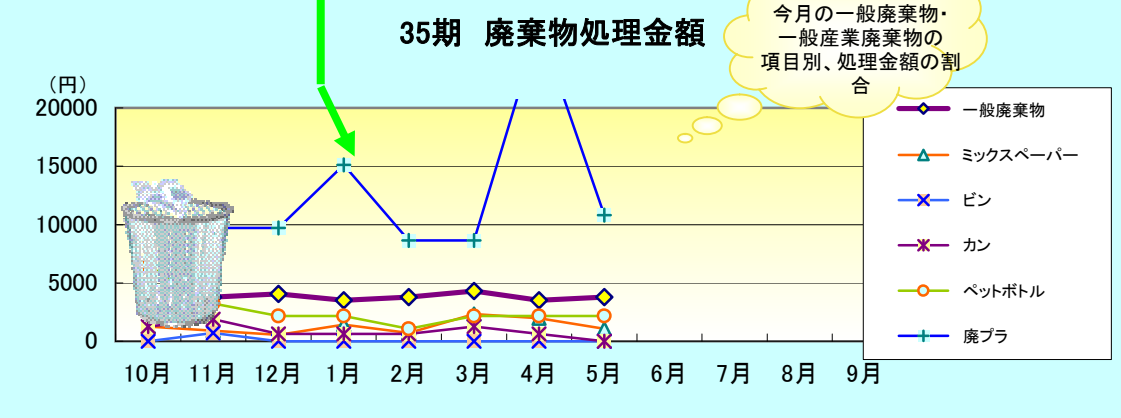

SSD(本社)

考察:

引き続き産廃の削減に協力をお願いします

(事務局)