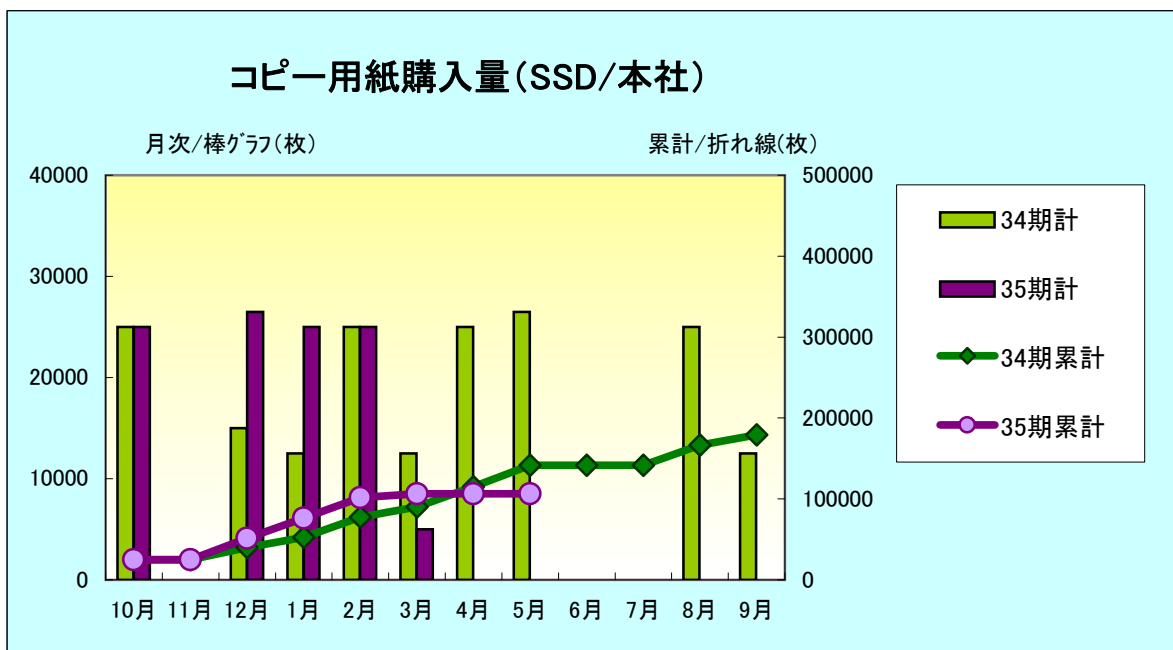

SSD(本社)

両面/Nアップを実施し、コピー用紙の削減に、ご協力をよろしくお願いいたします。
(事務局)

SSD(関西営業所)

考察:

継続監視測定中

(事務局)