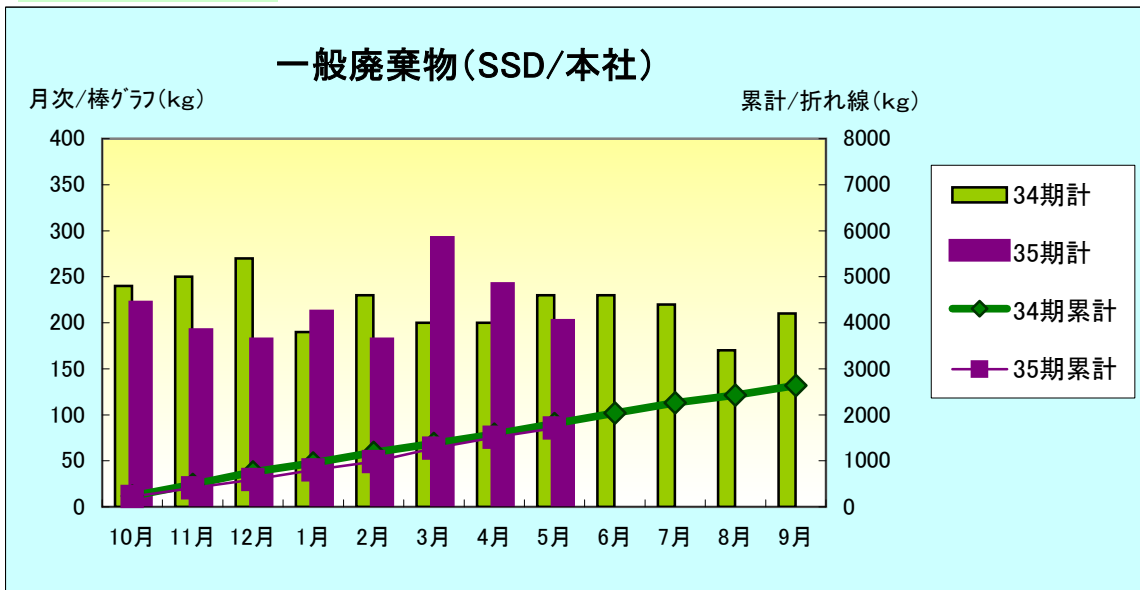

SSD(本社)

考察:

引き続きゴミの削減にご協力をお願いします。

(事務局)