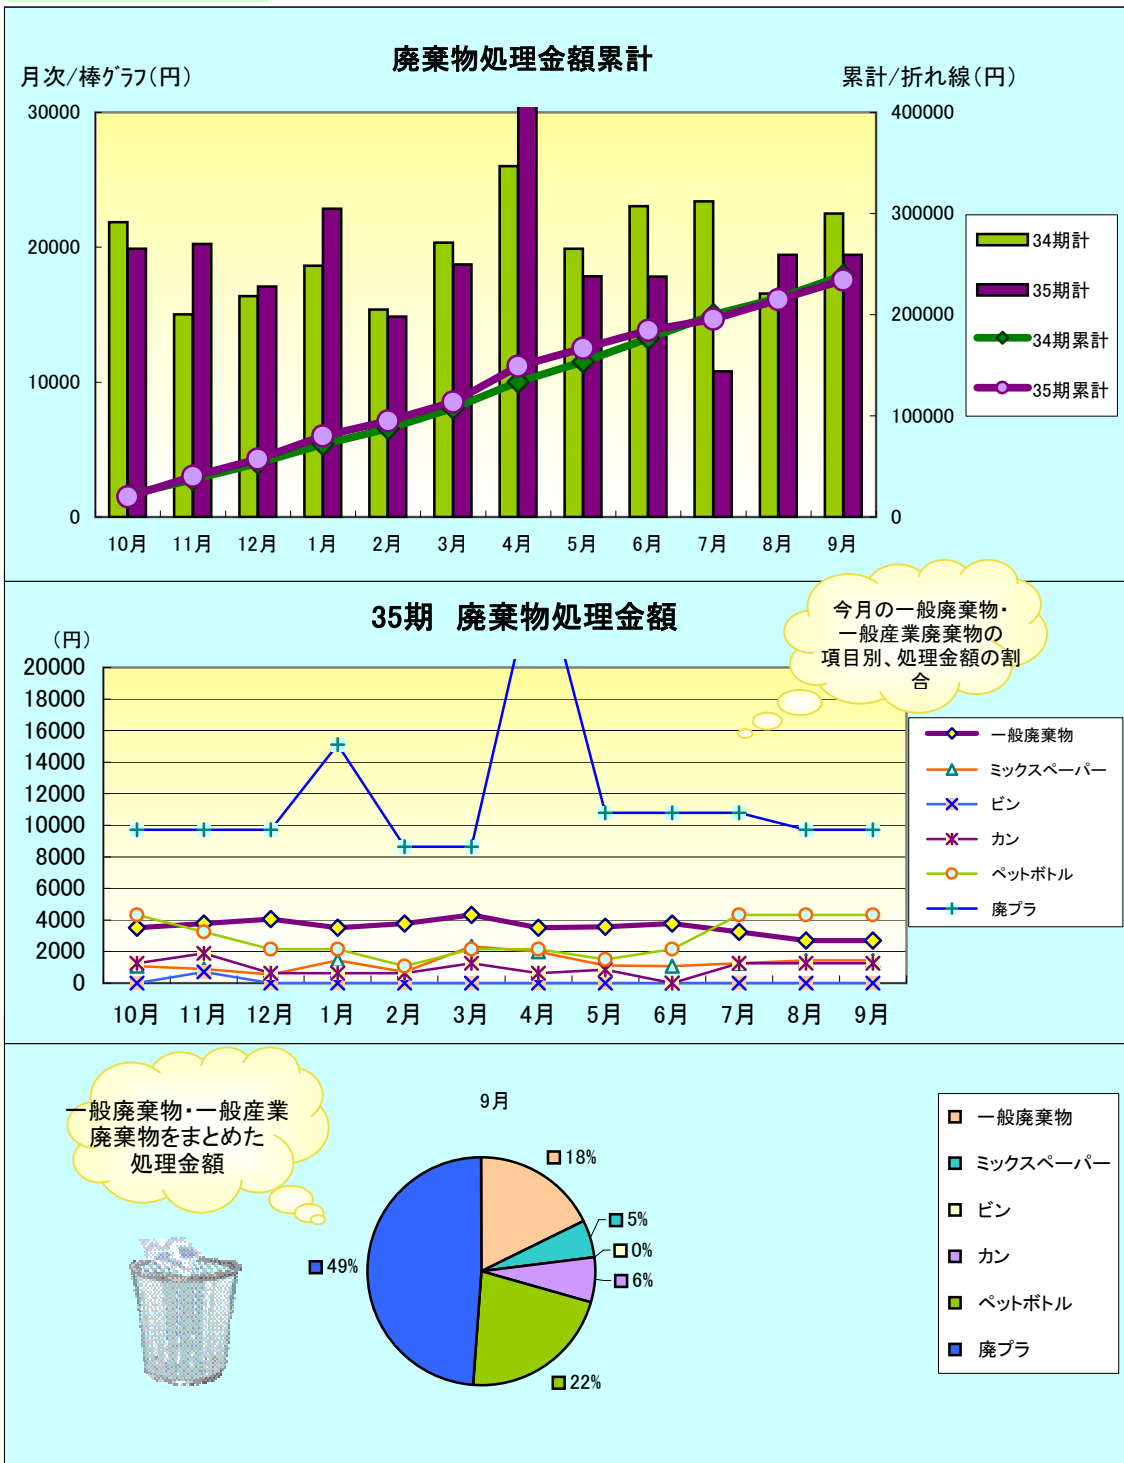

SSD(本社)

考察:

引き続き産廃の低減をお願いします

(事務局)