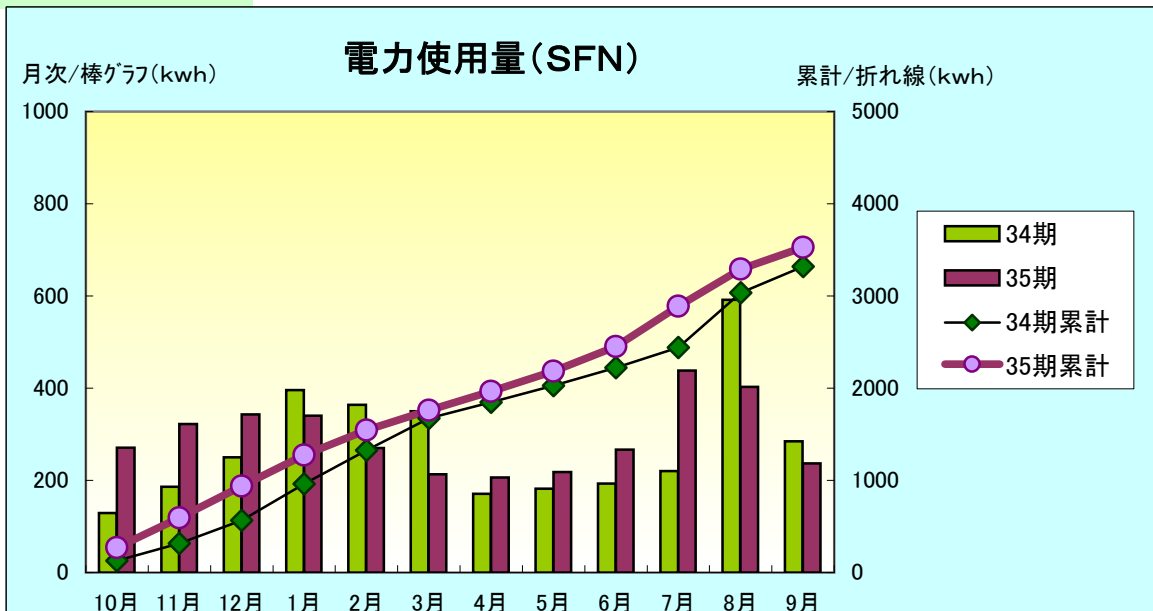

(事務局)

SSD(関西営業所)

考察:

前期と比較して17.5%の電力削減協力ありがとうございます。
来期も引き続き節電の協力をお願いします。

(事務局)

SKW(朝日工場)

考察:

前期と比較して3.5%増加しました。来期は効率のよい節電に協力下さい
(事務局)

SFN

考察:

前期と比較して6%増加しました。来期は効率のよい節電に協力下さい
(事務局)