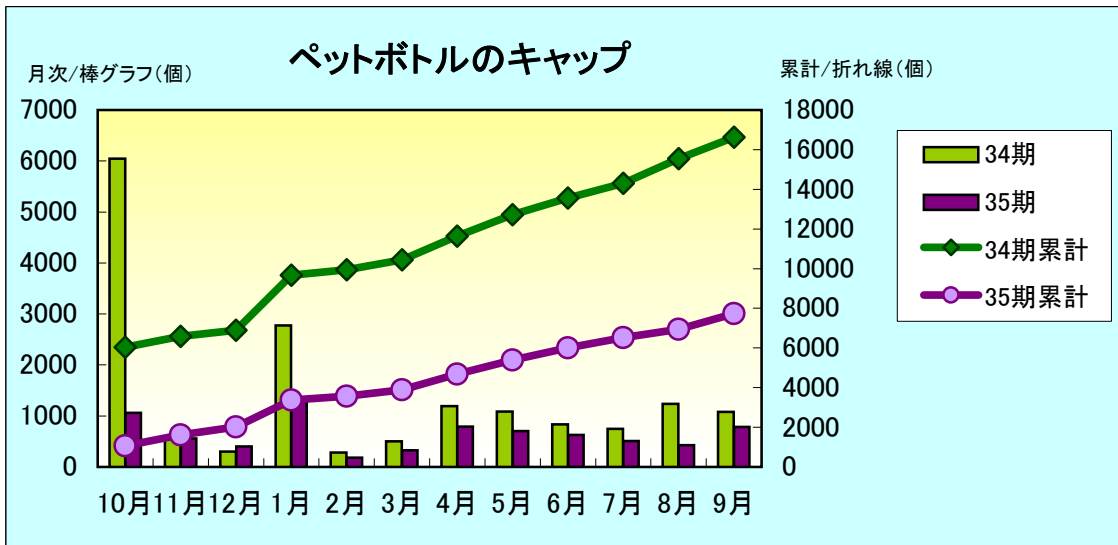

SSD(本社)

考察:

引き続き産廃の低減をお願いします

(事務局)

全社活動項目 (Part-3/6)

ペットボトルのキャップ

SSDグループ全社

換金率:PETボトルキャップ
400個(約1kg) = 10円