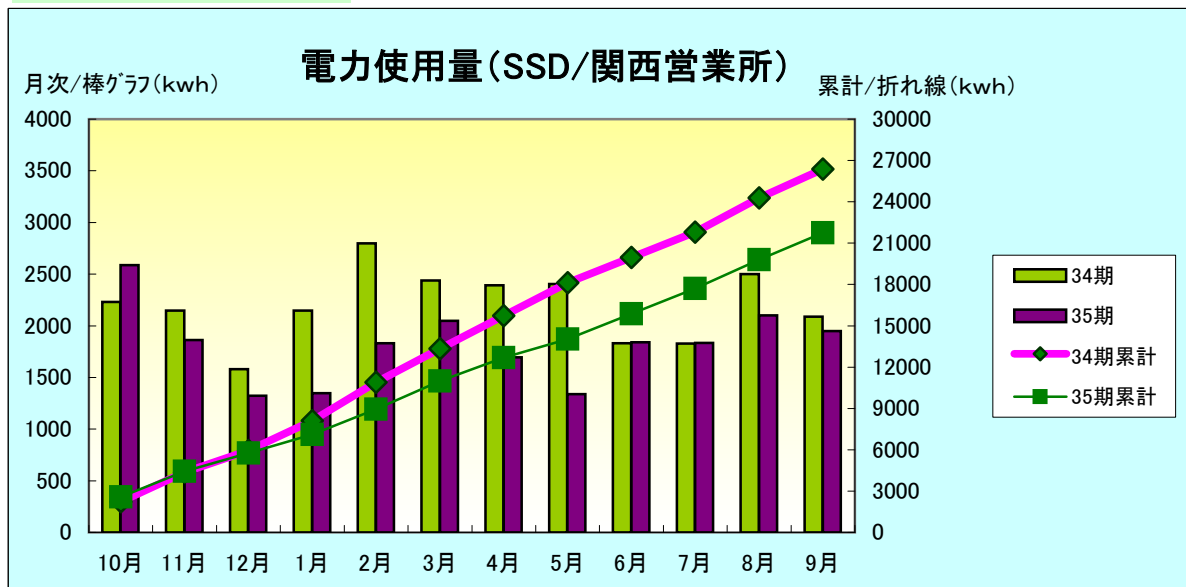

(事務局)

SSD(関西営業所)

考察:

前期と比較して17.5%の電力削減協力ありがとうございます。
来期も引き続き節電の協力をお願いします。

(事務局)

SKW(朝日工場)

考察:

前期と比較して3.5%増加しました。来期は効率のよい節電に協力下さい
(事務局)