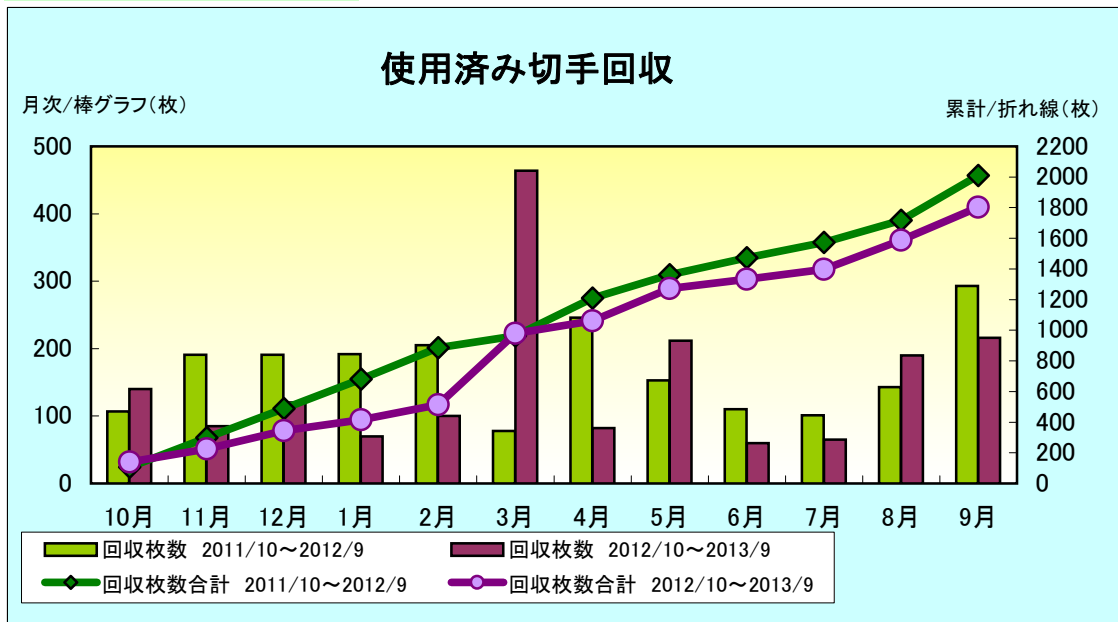

考察:

封筒に貼ってある切手を回収しています、ご協力宜しくお願いします

(事務局)