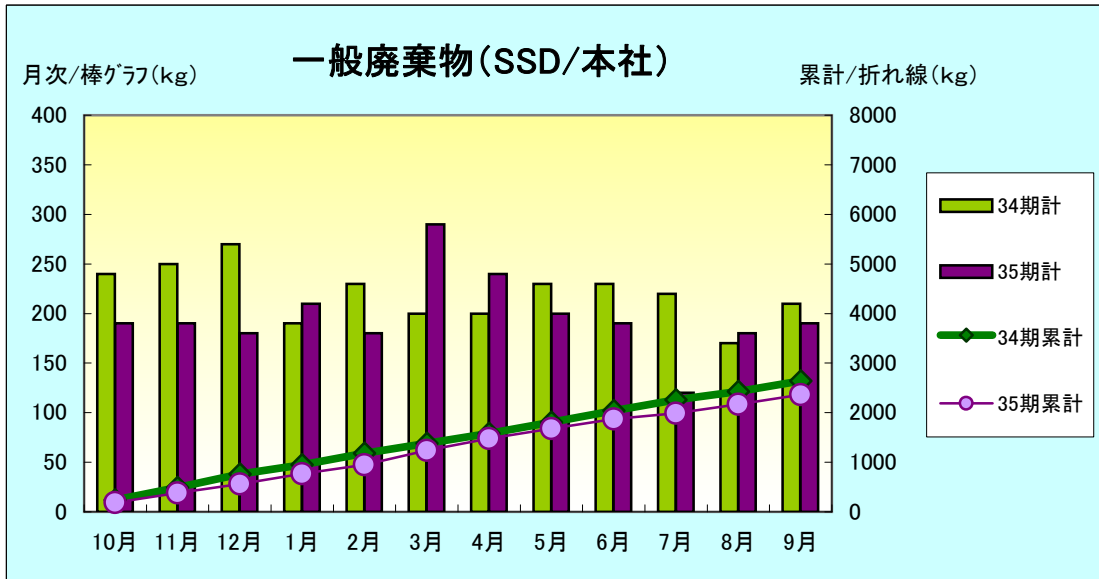

SSD(本社)

考察:

引き続きゴミの削減にご協力をお願いします。

(事務局)