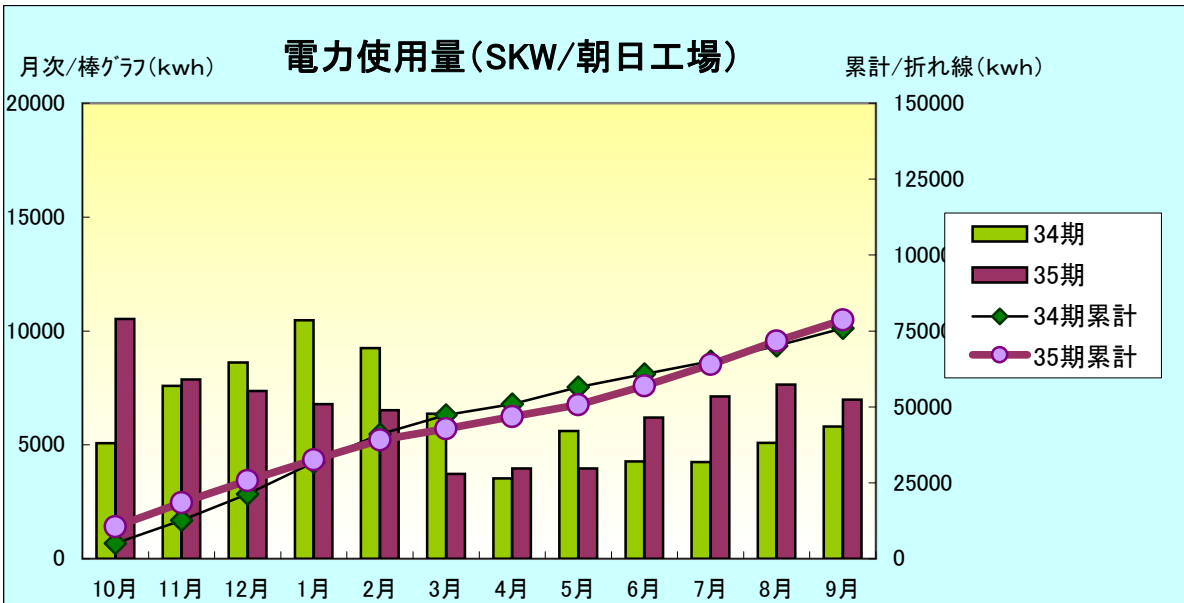

(事務局)

SSD(関西営業所)

考察:

前期と比較して17.5%の電力削減協力ありがとうございます。
来期も引き続き節電の協力をお願いします。

(事務局)

SKW(朝日工場)

考察:

前期と比較して3.5%増加しました。来期は効率のよい節電に協力下さい
(事務局)

SFN

考察:

前期と比較して6%増加しました。来期は効率のよい節電に協力下さい
(事務局)