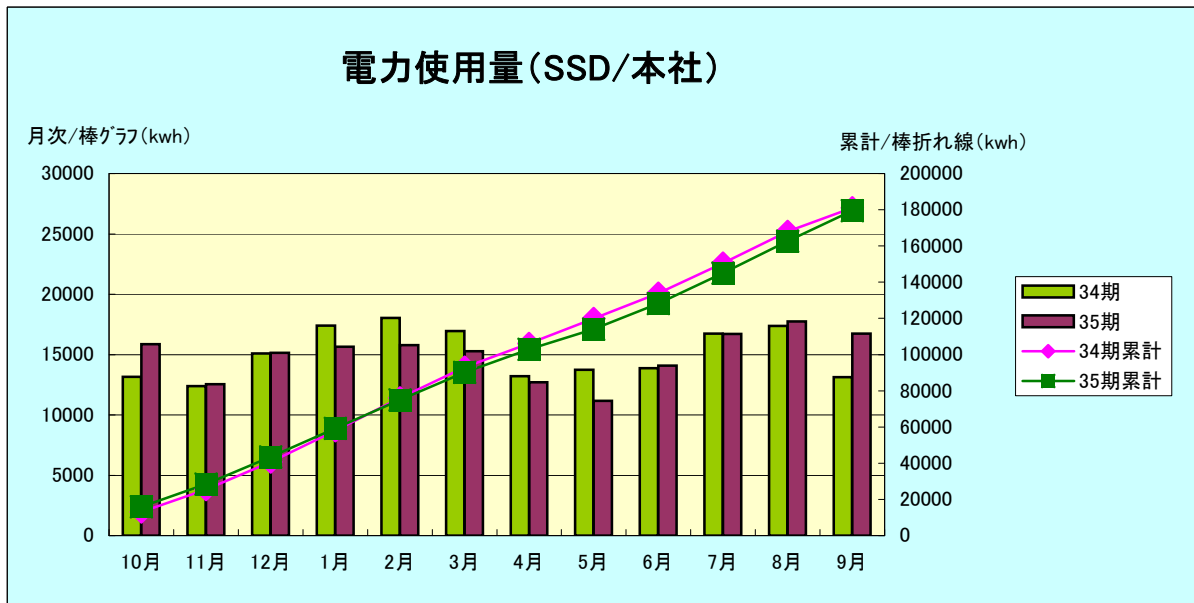

SSD(本社)

考察:

前期と比較して1%の電力削減ありがとうございます。
来期も引き続き節電の協力をお願いします。

(事務局)