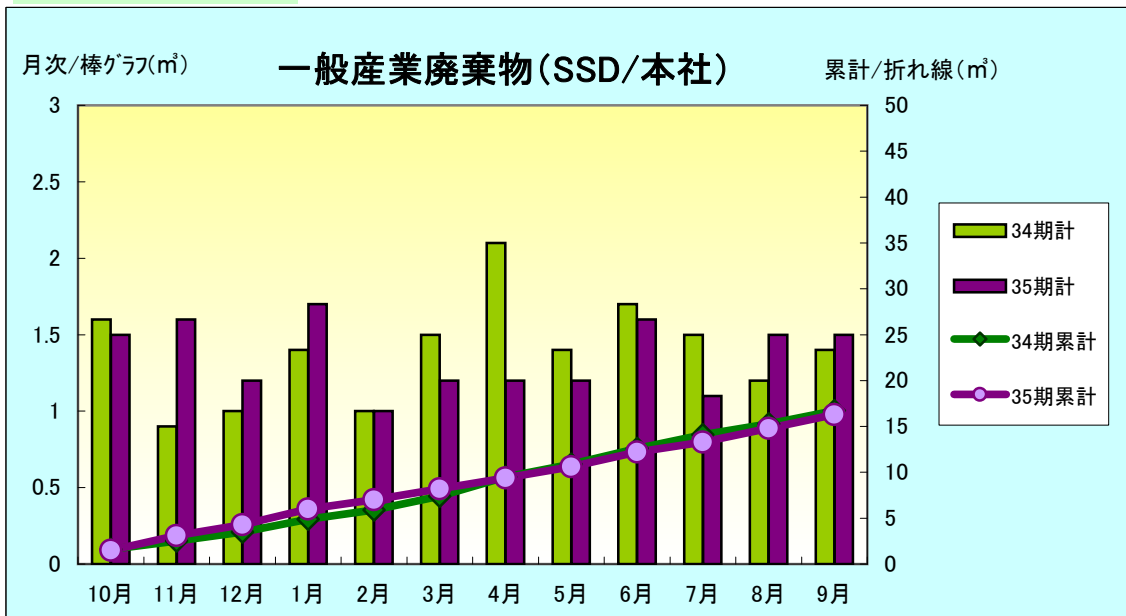

SSD(本社)

考察:

引き続き産廃の削減をお願いします。

(事務局)