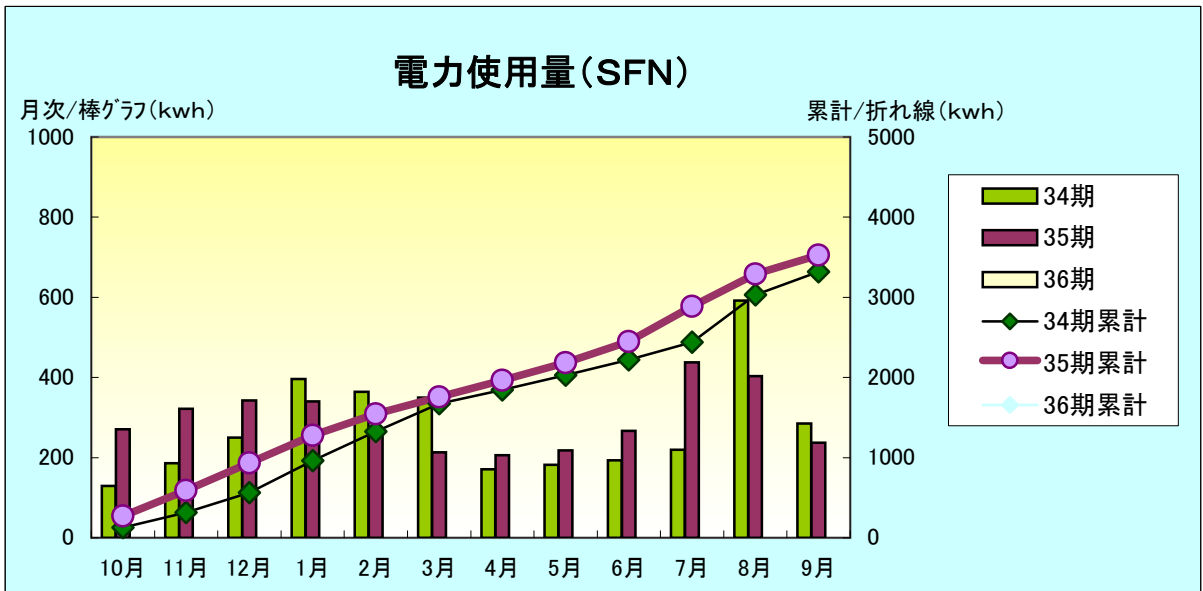

SKW(朝日工場)

考察:

効率のよい節電に協力下さい。

(事務局)

SFN

考察:

3ヶ月間監視待ち

(事務局)