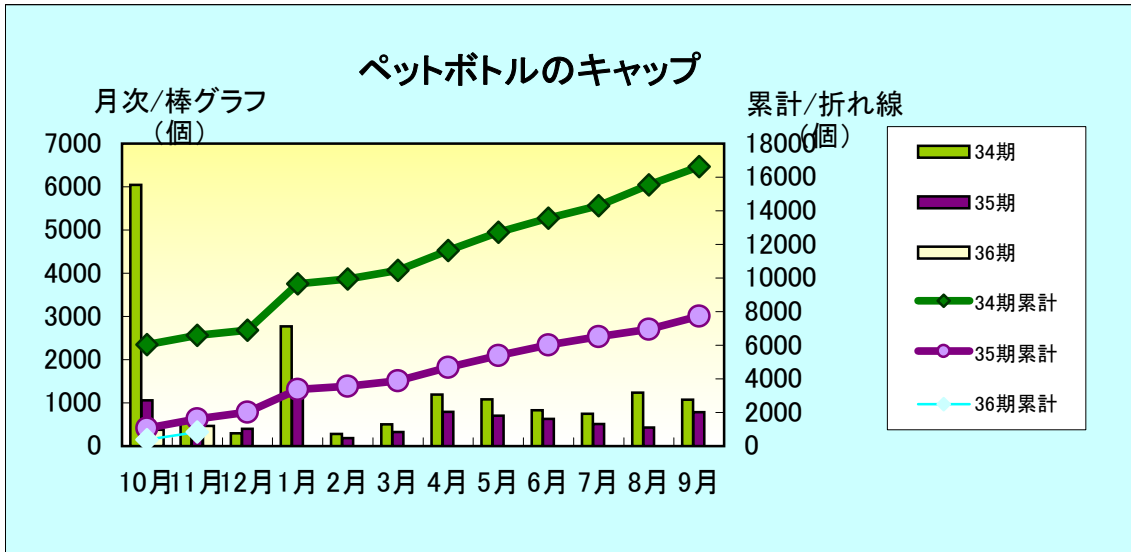

全社活動項目 (Part-3/6)

ペットボトルのキャップ

SSDグループ全社

換金率:PETボトルキャップ
400個(約1kg) = 10円

考察:

ご家庭からもお持ちより頂き、ありがとうございます。
引き続き、エコキャップの回収に、ご協力をお願いいたします。 (事務局)

SSDグループ全社