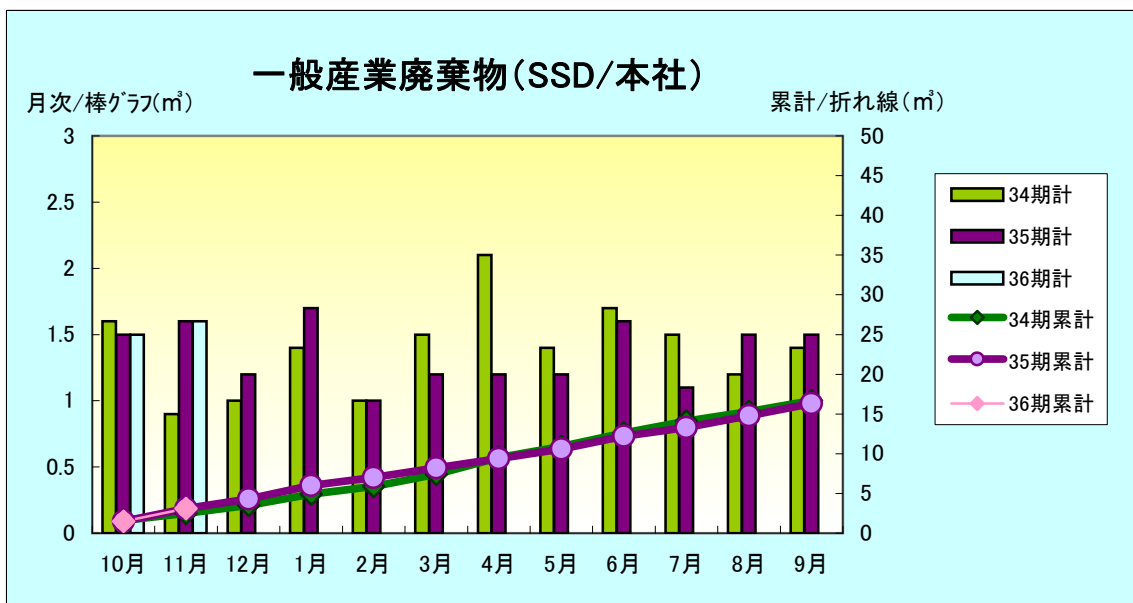

### 新東ホール ディングス

ノロ撃退には①消毒したい場所にペット用トイレシートを置く(吸水面が上)②ペットシートに沸騰したお湯を注いで吸わせる③その上にレジャーシートを置く④更に保温のため、バスタオルなどを置く⑤5~10分ほど放置。これで消毒完了！沸騰したお湯を使うので、火傷にはご注意くださいね。

SSD(本社)

考察:

引き続きゴミの削減にご協力をお願いします。

(事務局)

SSD(本社)

考察: