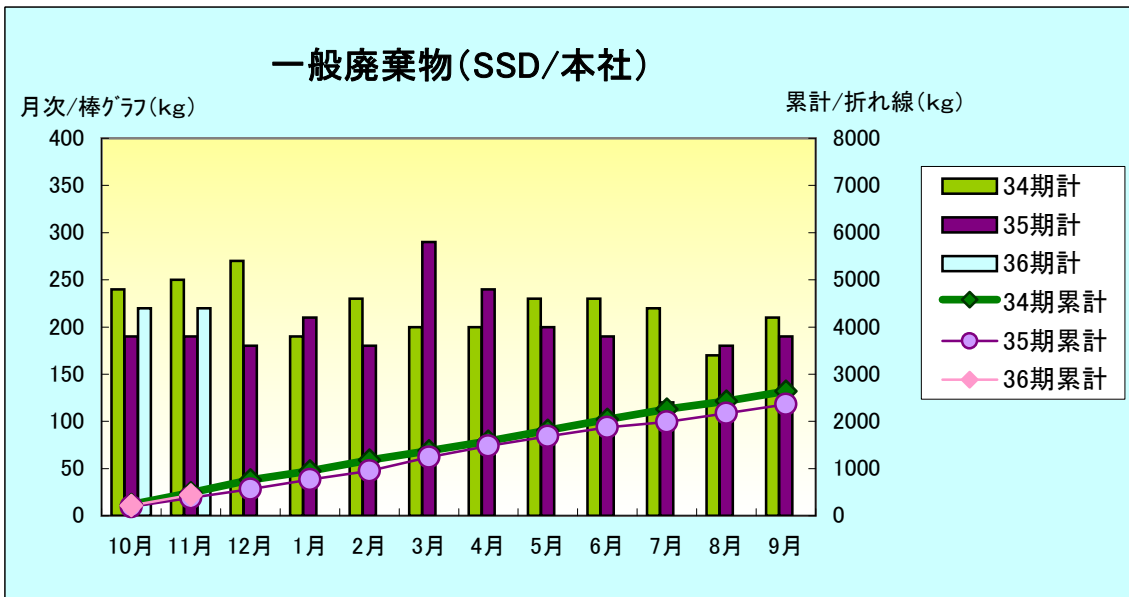

SSD(本社)

考察:

引き続きゴミの削減にご協力をお願いします。

(事務局)