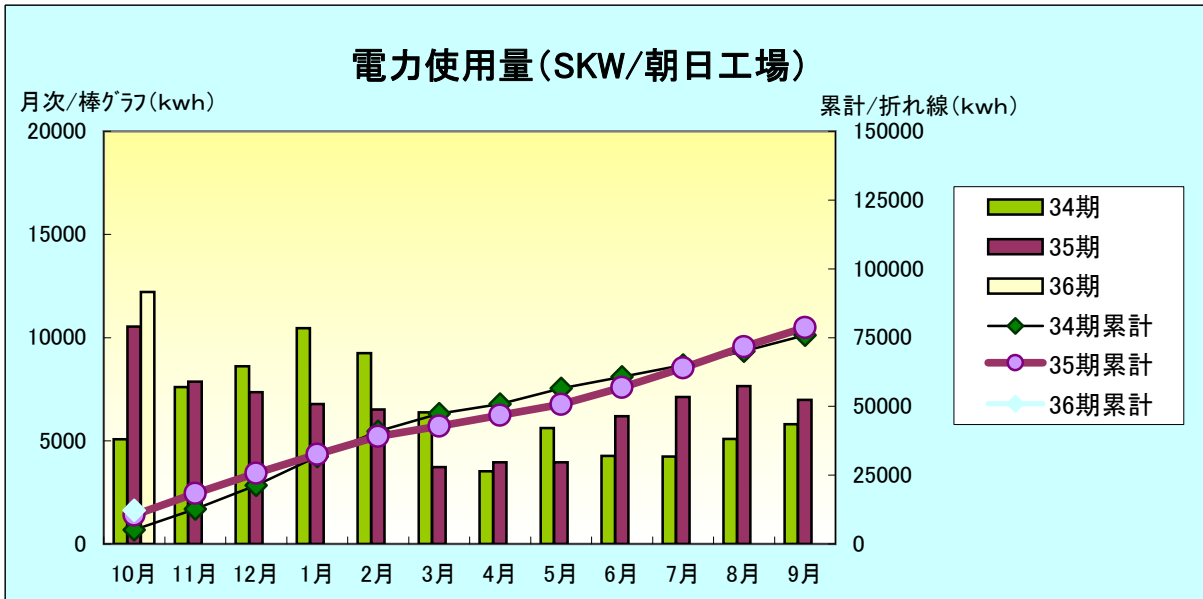

考察:

引き続き電力の削減に協力をお願いします。

(事務局)

SSD(関西営業所)

考察:

11月は10月と比較して電力が下がっております。引き続き協力をお願いします。

(事務局)

SKW(朝日工場)