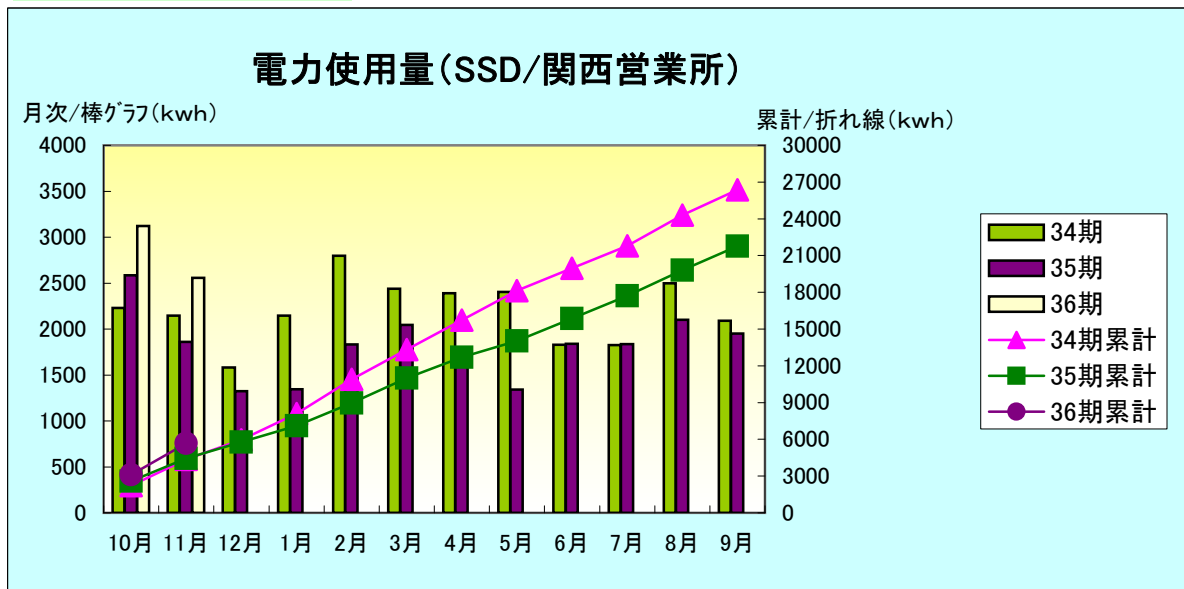

考察:

引き続き電力の削減に協力をお願いします。

(事務局)

SSD(関西営業所)

考察:

11月は10月と比較して電力が下がっております。引き続き協力をお願いします。

(事務局)

SKW(朝日工場)