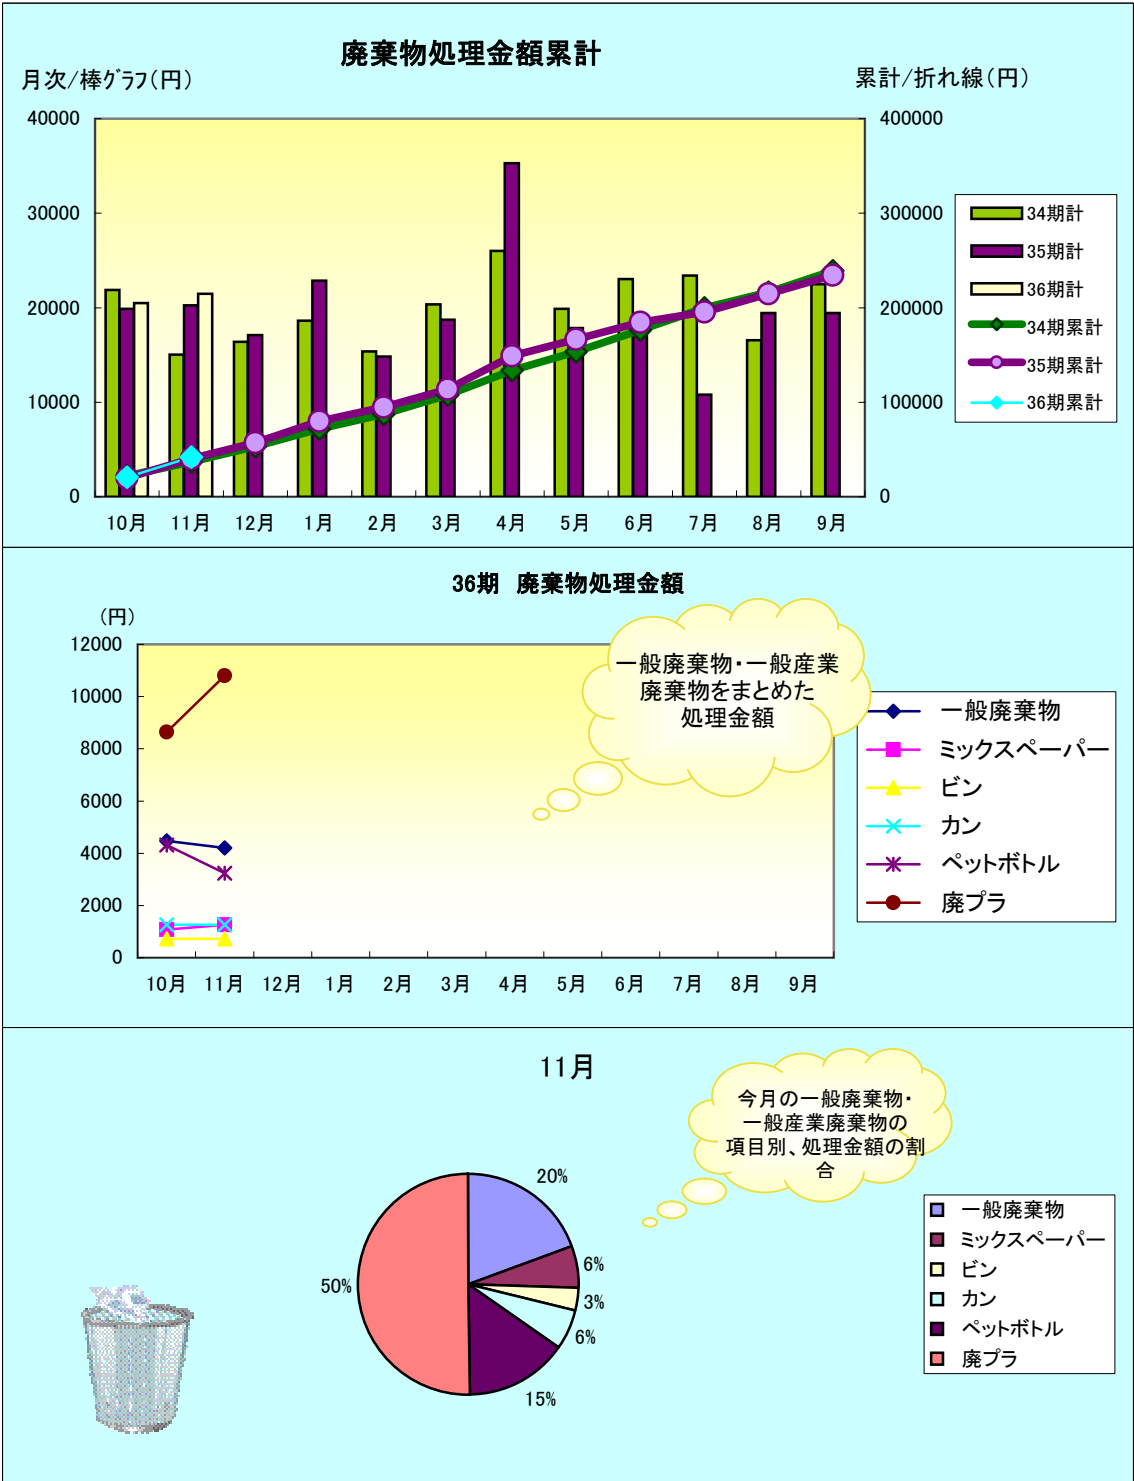

SSD(本社)

考察:

引き続き産廃の低減をお願いします (事務局)