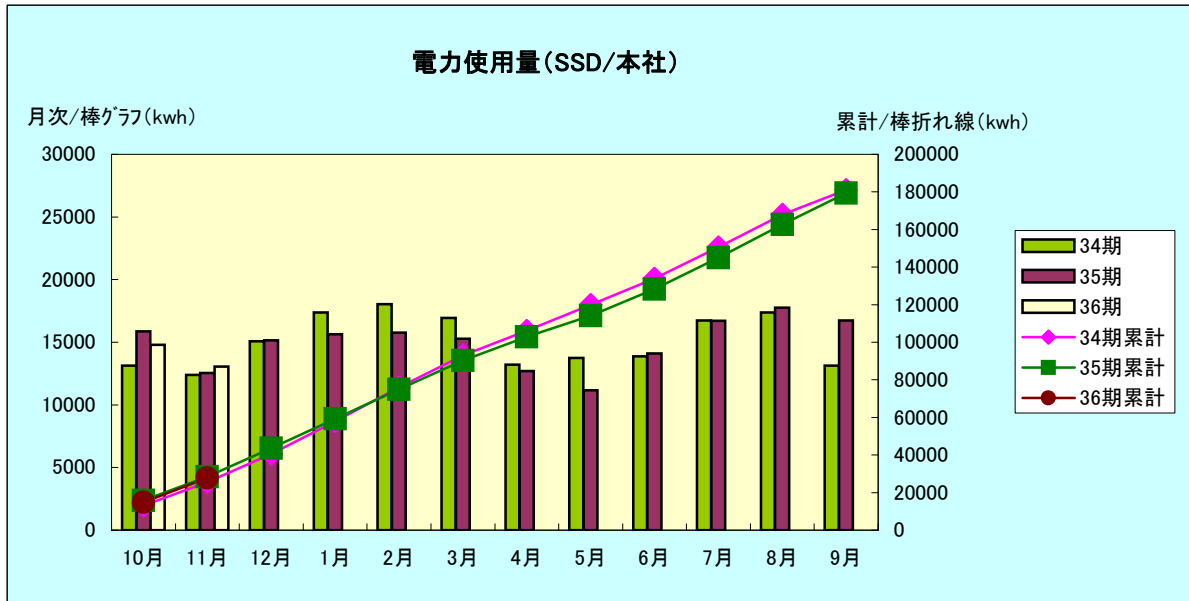

考察:

引き続き電力の削減に協力をお願いします。

(事務局)

SSD(関西営業所)

考察:

11月は10月と比較して電力が下がっております。引き続き協力をお願いします。

(事務局)

SKW(朝日工場)