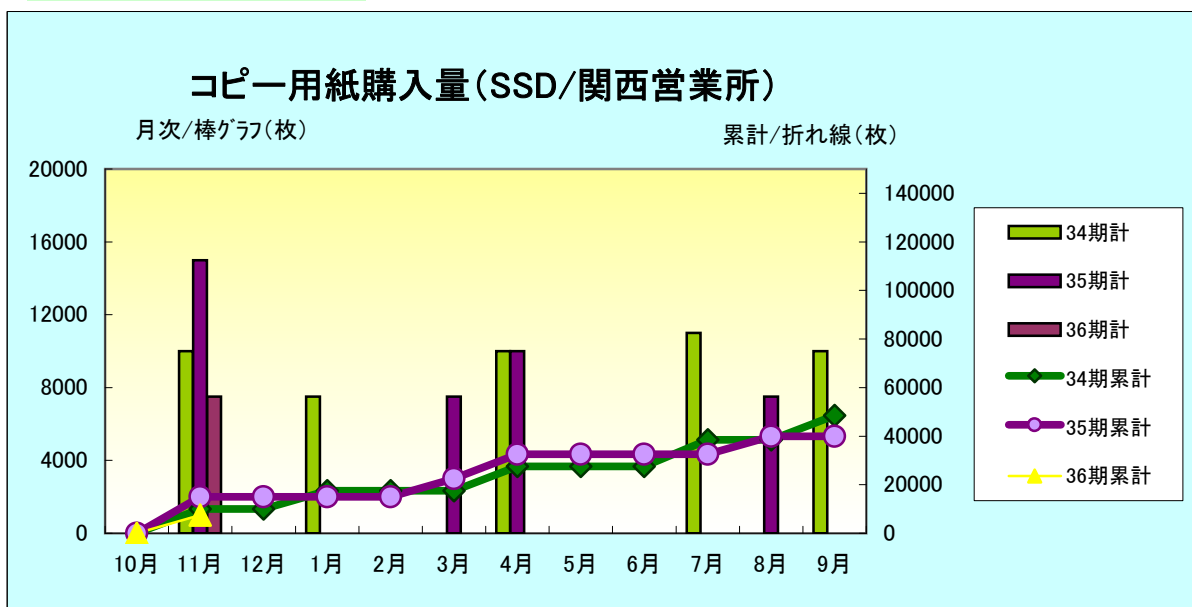

SSD(関西営業所)

考察:

コピー用紙の削減ありがとうございます (事務局)