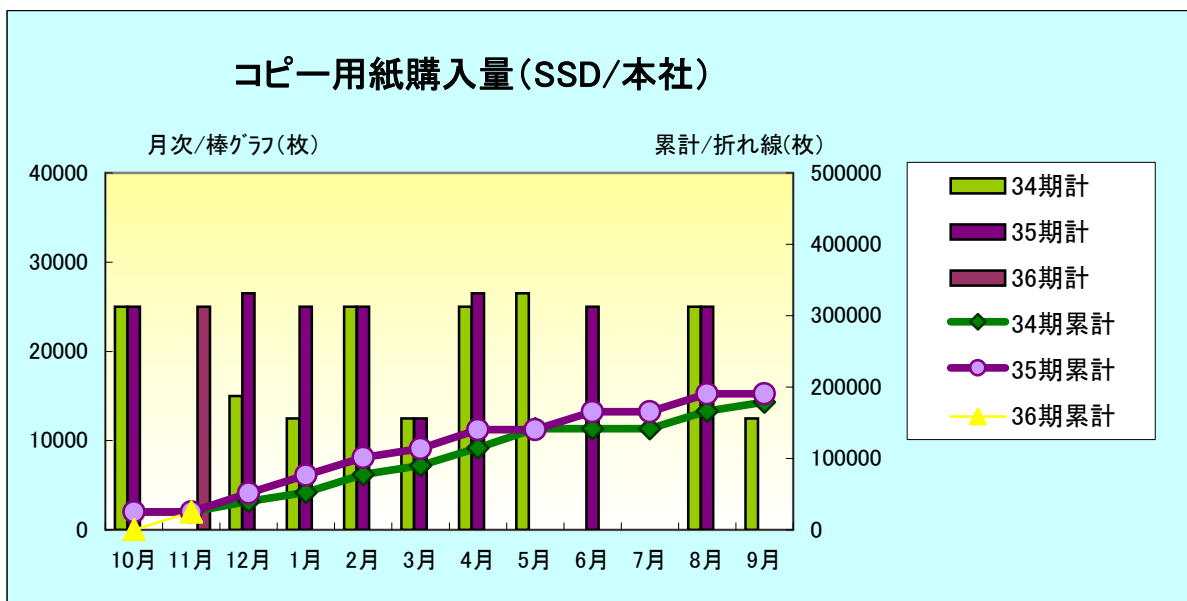

SSD(本社)

考察:

両面/Nアップを実施し、コピー用紙の削減に、ご協力をよろしくお願いいたします。
(事務局)