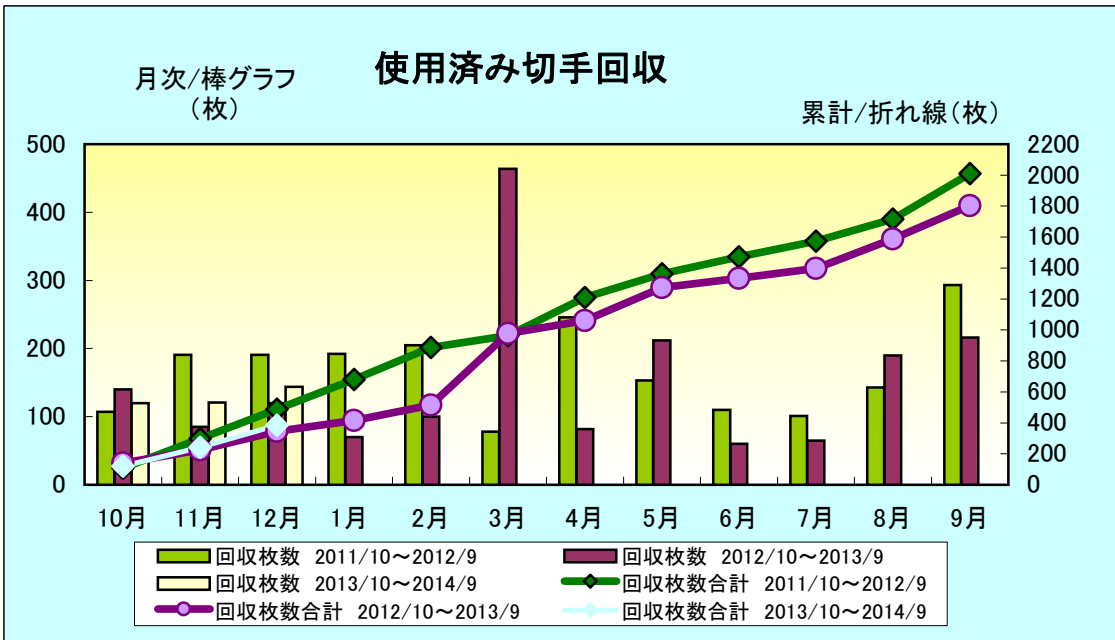

## ペットボトルのキャップ

SSDグループ全社

換金率:PETボトルキャップ  
400個(約1kg) = 10円

**考察:**

ご家庭からもお持ちより頂き、ありがとうございます。  
引き続き、エコキャップの回収に、ご協力をお願いいたします。 (事務局)

SSDグループ全社

**考察:**

封筒に貼ってある切手を回収しています、ご協力宜しくお願いします